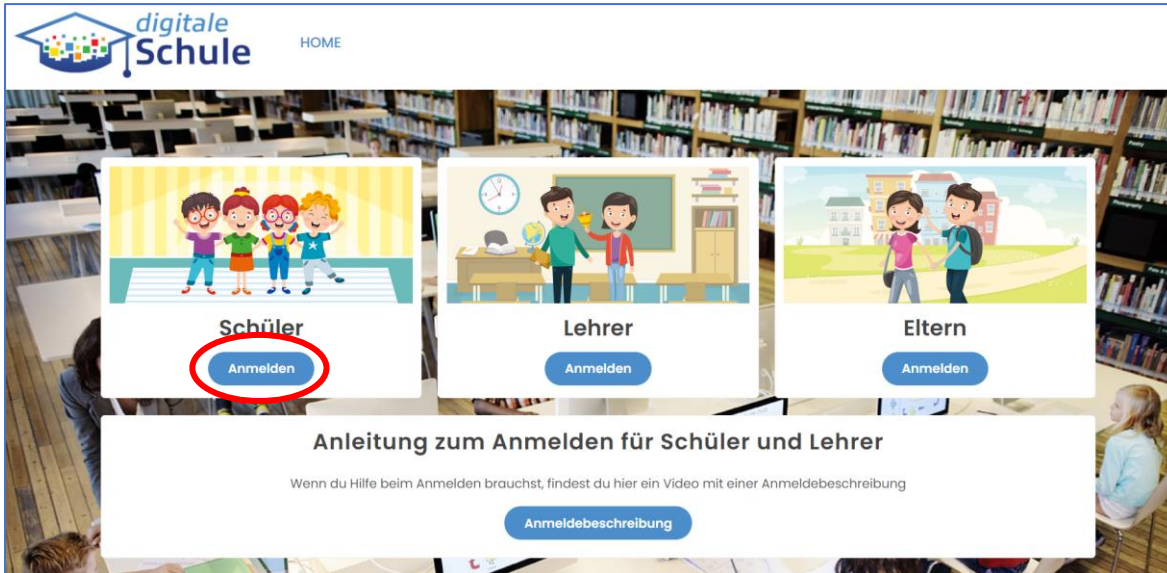

Über die Homepage <https://rischbachschule.imc-learning.com/> gelangen Sie auf die Startseite der Lernwelt.

Klicken Sie im Abschnitt „Eltern“ auf Anmelden und dann auf der neuen Seite auf „Registrieren Sie sich hier.“

Kennwort wiederholen *

ID von Kind 1

ID von Kind 2

ID von Kind 3

Ich akzeptiere die [Datenschutzerklärung](#)

Registrieren

Im Abschnitt „Schüler“ können sich Ihre Kinder mit den Zugangsdaten einloggen.

Hier tragen Ihre Kinder zuerst die zugewiesene Mail-Adresse und dann das zugewiesene Passwort ein.

The image contains two screenshots of a Microsoft login interface. The left screenshot is titled 'Anmelden' and shows the email input field containing 'suemaxmuss@lernwelt.biz'. Below the field is the text 'Sie können nicht auf Ihr Konto zugreifen?' and a link 'Anmeldeoptionen'. At the bottom are 'Zurück' and 'Weiter' buttons. The right screenshot is titled 'Kennwort eingeben' and shows a password input field. Below it is a link 'Kennwort vergessen' and an 'Anmelden' button.