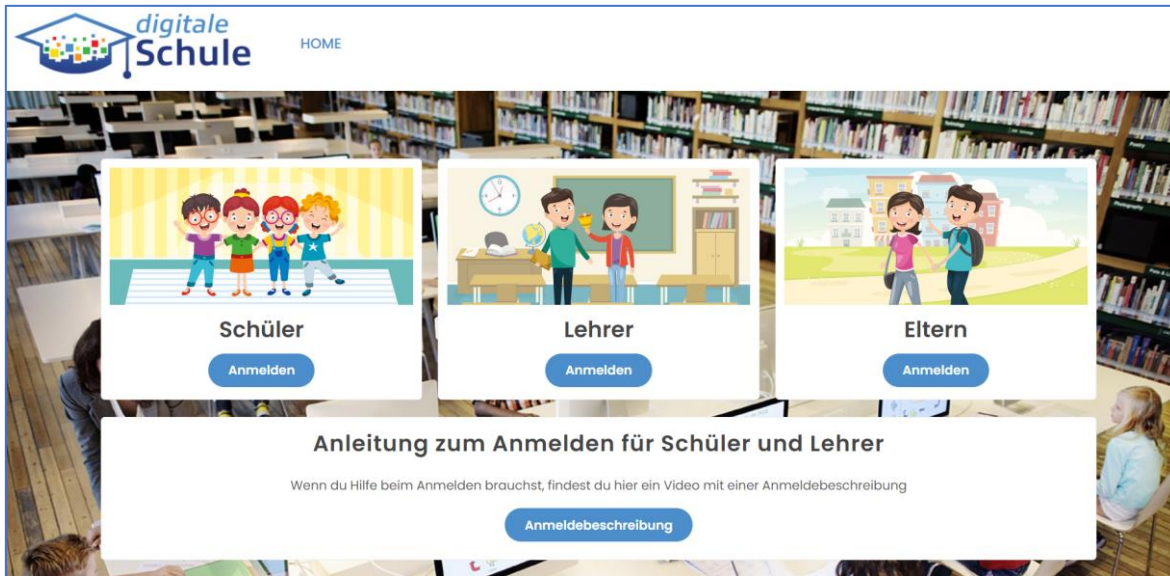

Über die Homepage <https://rischbachschule.imc-learning.com/> gelangen Sie auf die Startseite der Lernwelt.

Klicken Sie im Abschnitt „Eltern“ auf Anmelden und dann auf der neuen Seite auf „Registrieren Sie sich hier.“

- Neben Vor- und Nachnamen, Mail-Adresse und Anmeldenamen eines Elternteils stellen Sie hier eine Verknüpfung zu Ihrem Kind durch Angabe des Registrierungscode her.
- Ein Kind kann nur mit einem Elternkonto verknüpft werden.
- Name, Vorname, E-Mail, Anmeldeame sowie Passwort sind Pflichtfelder.
- Der Anmeldeame sowie das Passwort müssen mindestens eine Länge von 6 Zeichen haben. Der Name darf keine Leerzeichen, Umlaute oder Sonderzeichen enthalten.
- In das Feld „ID von Kind 1“ muss der Registrierungscode angegeben werden. Wenn Sie nur ein Kind haben, muss das Feld für Kind 2 und Kind 3 leer bleiben.
- Die Datenschutzvereinbarung muss akzeptiert werden.
- Bitte beachte, dass es bis zu 48h dauern kann, bis unter "Mein Kind" tatsächlich die Namen der zugeordneten Kinder auftauchen.
- Mit diesen erstellen Zugangsdaten (Anmeldeame/Kennwort) können Sie sich zukünftig auf der Anmeldeseite als Elternteil anmelden.